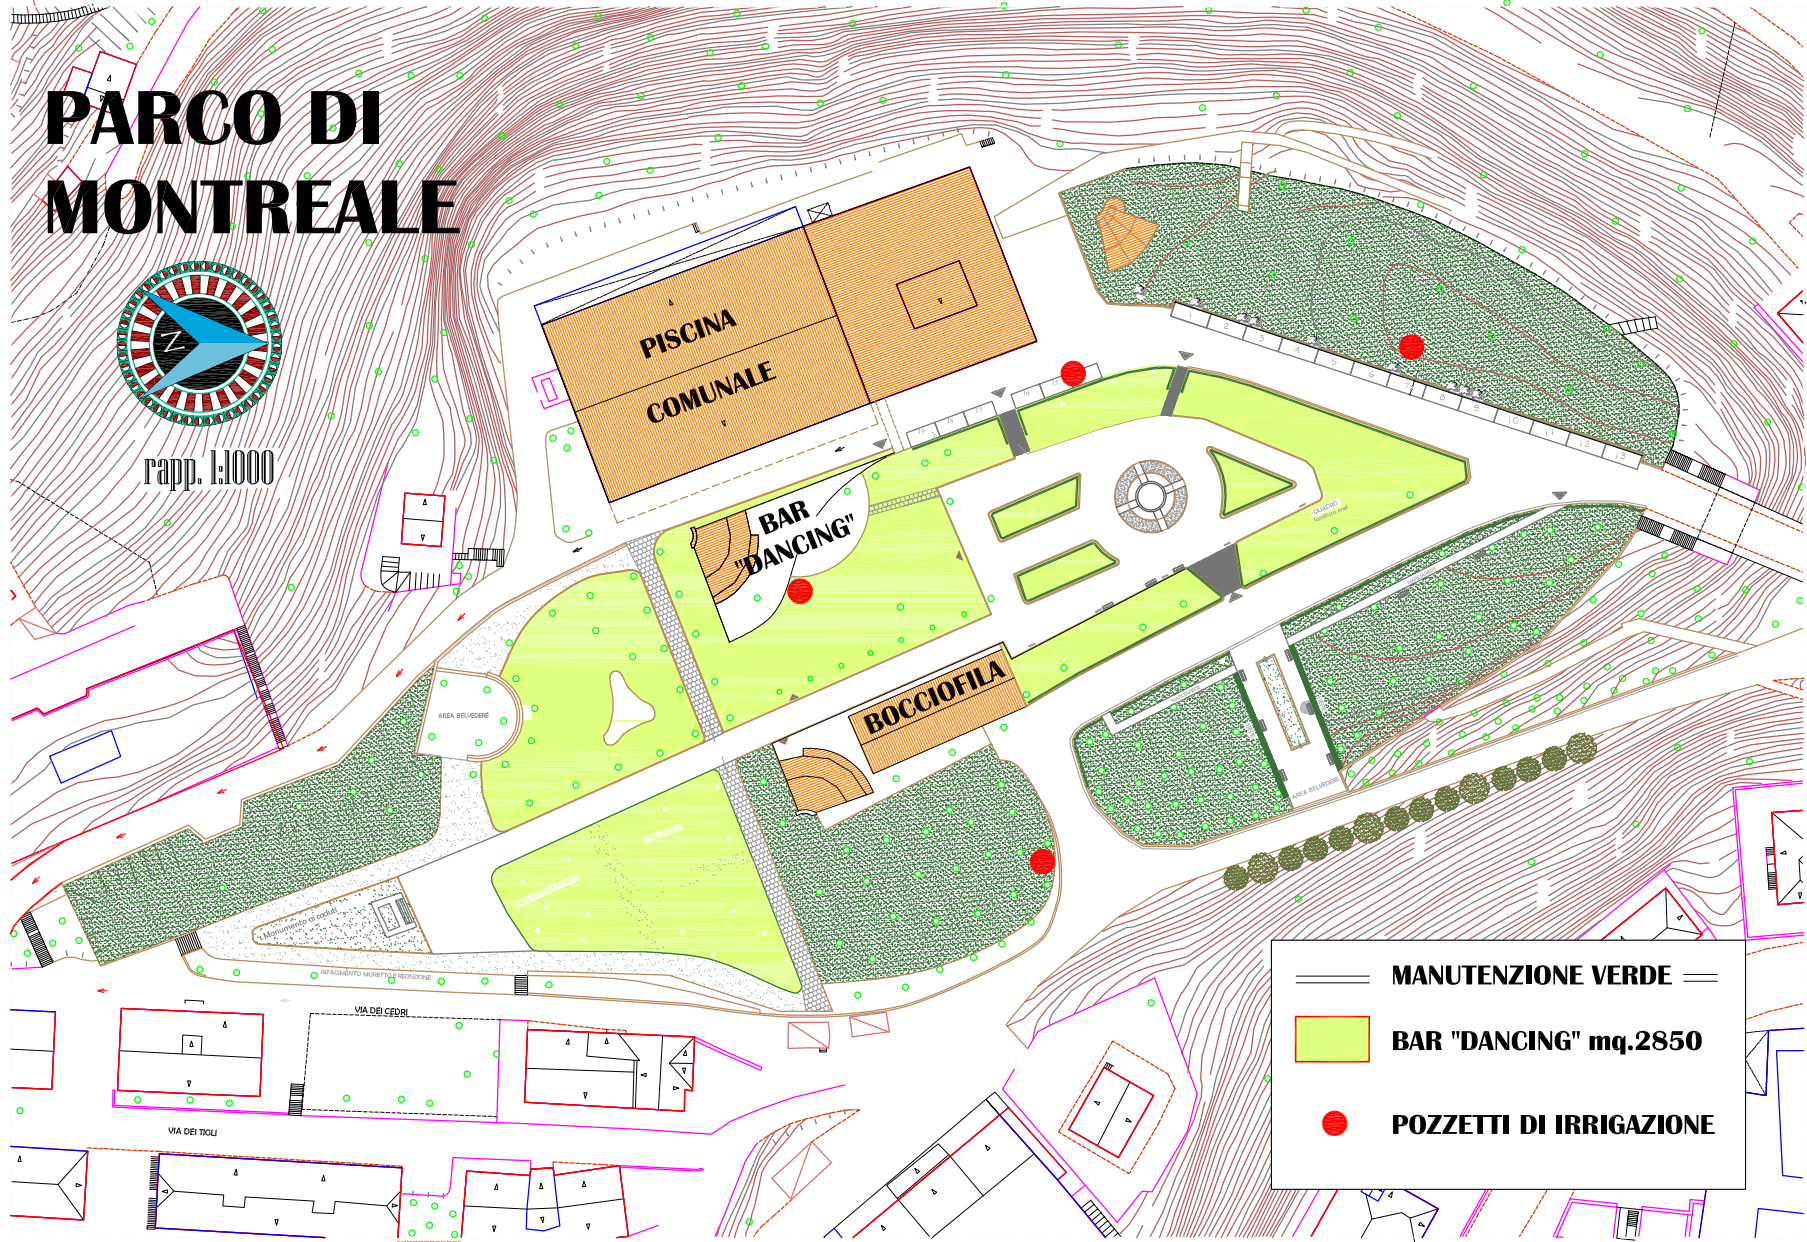

PARCO DI MONTREALE

rapp. 1:1000

==	MANUTENZIONE VERDE	==
	BAR "DANCING" mq.2850	
	POZZETTI DI IRRIGAZIONE	